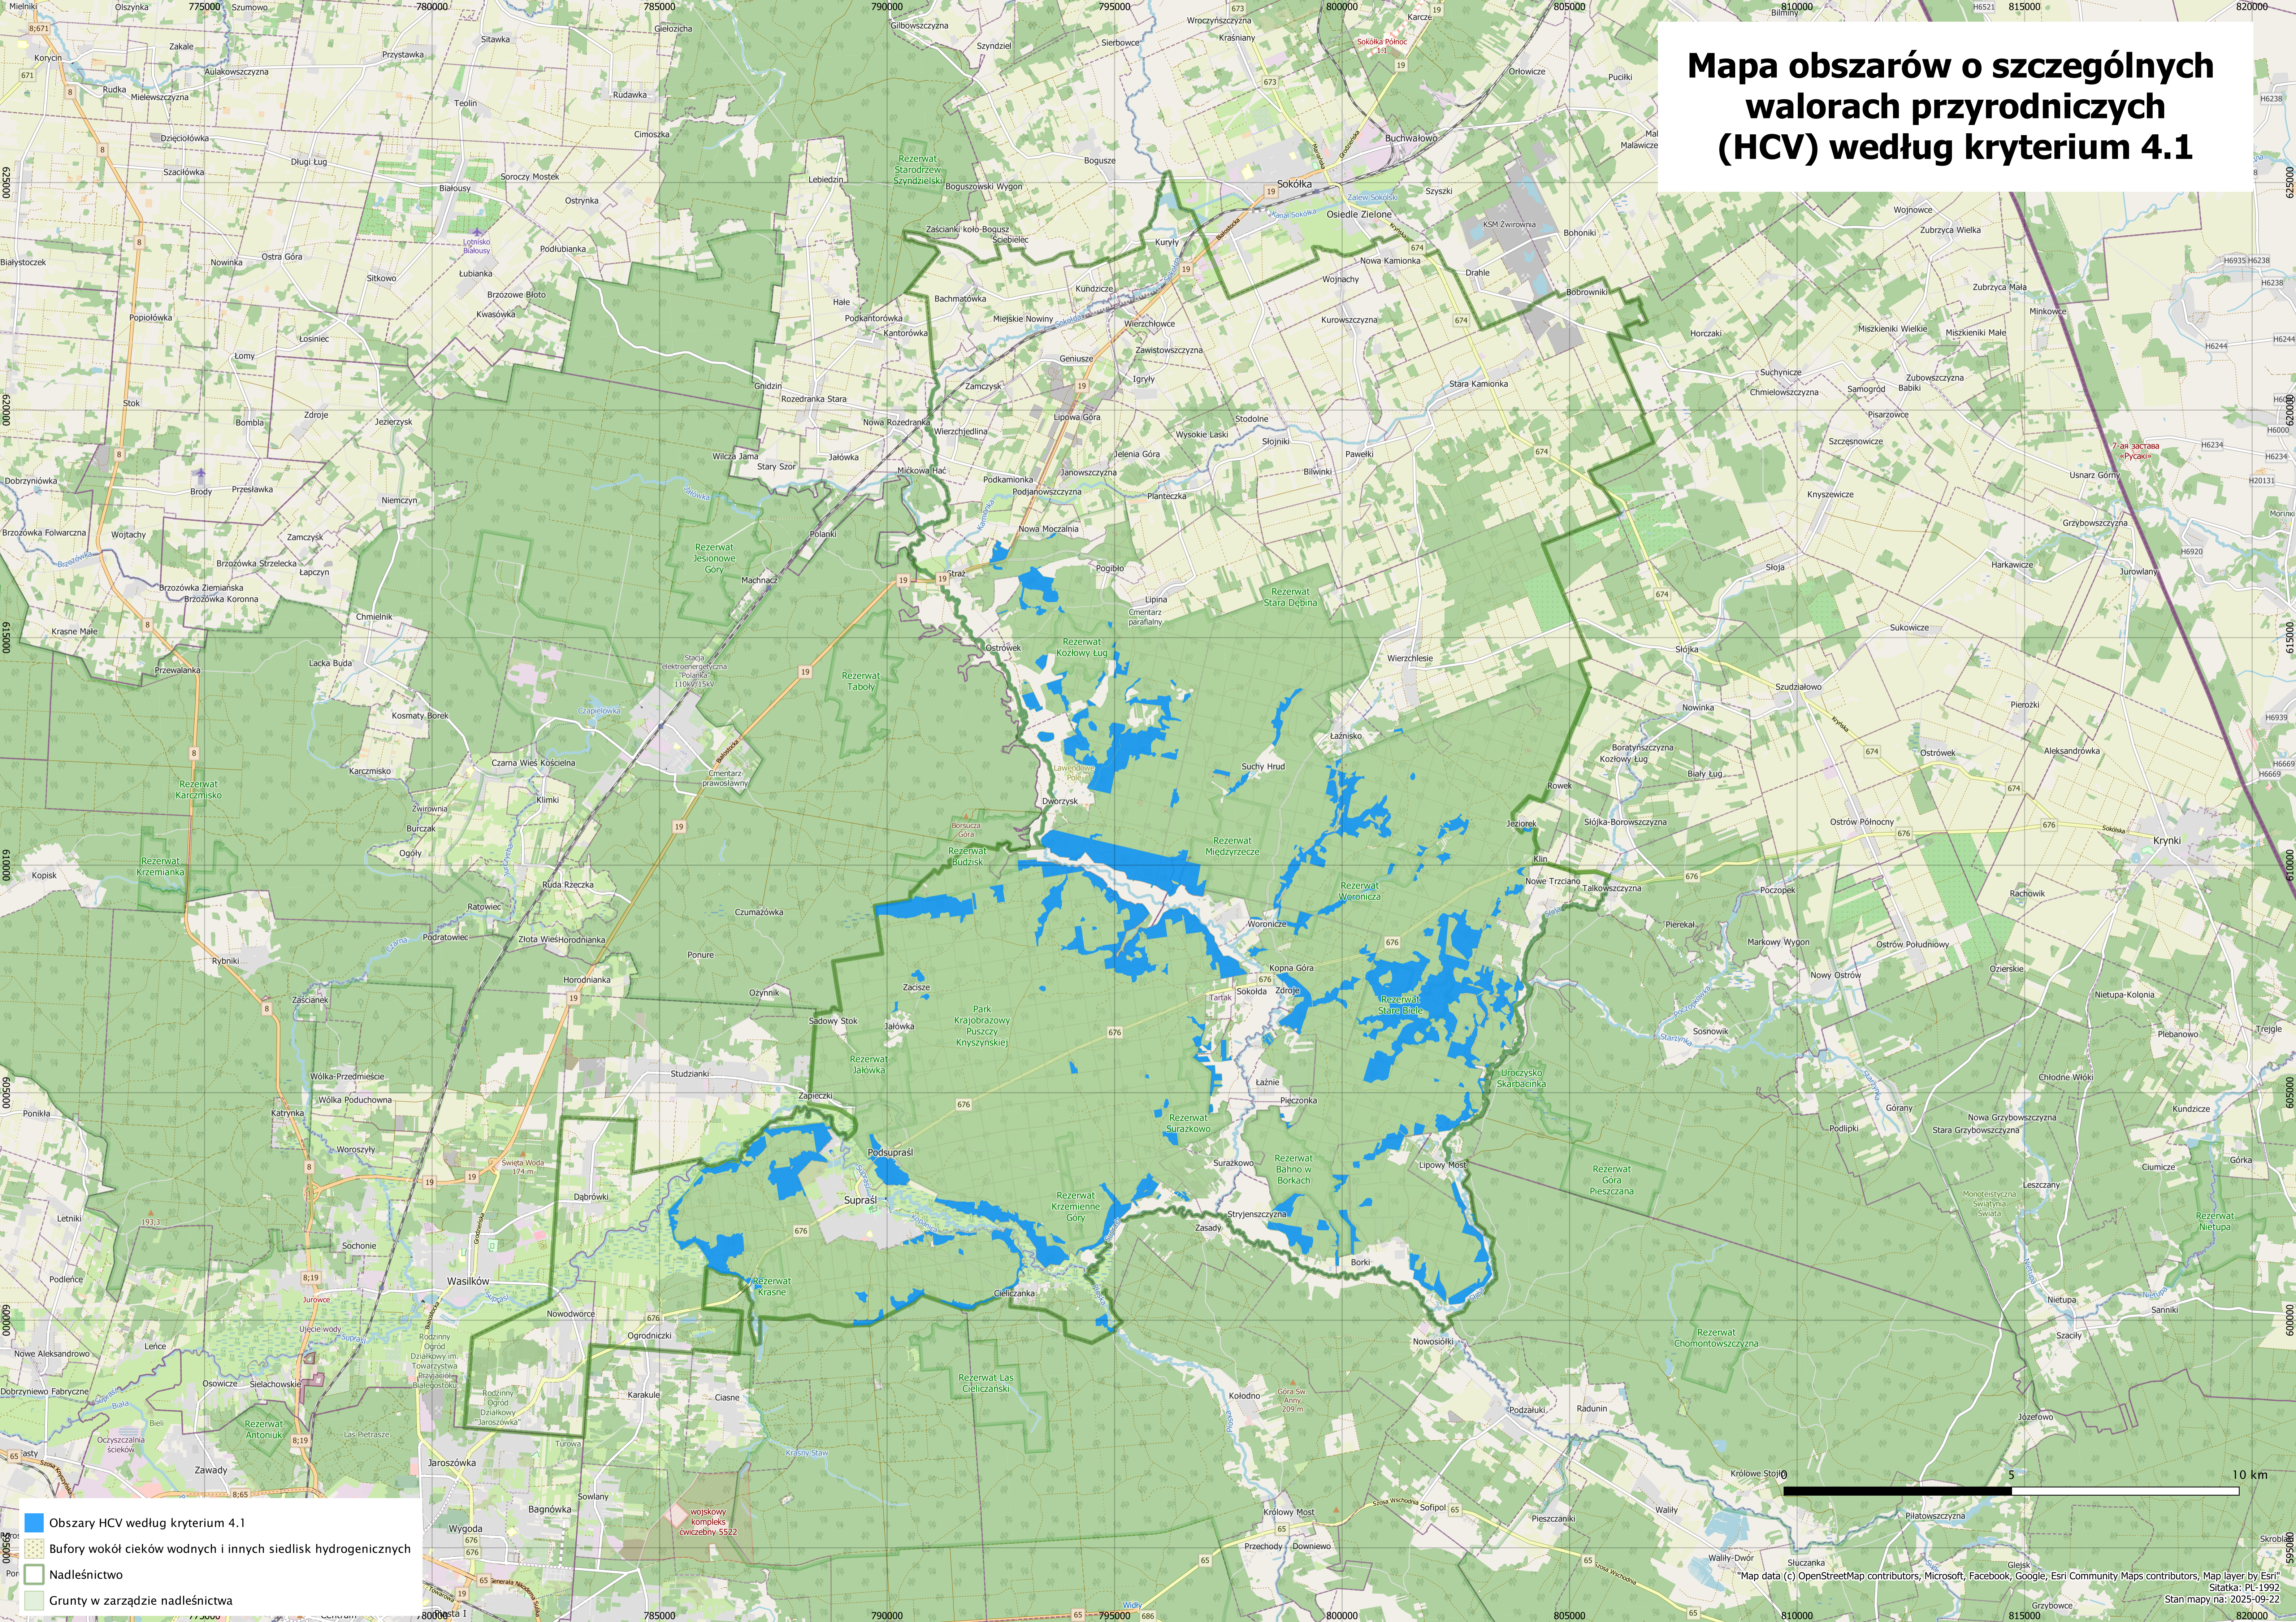

# Mapa obszarów o szczególnych walorach przyrodniczych (HCV) według kryterium 4.1

- Obszary HCV według kryterium 4.1
- Bufory wokół cieków wodnych i innych siedlisk hydrogenicznych
- Nadleśnictwo
- Grunty w zarządzie nadleśnictwa