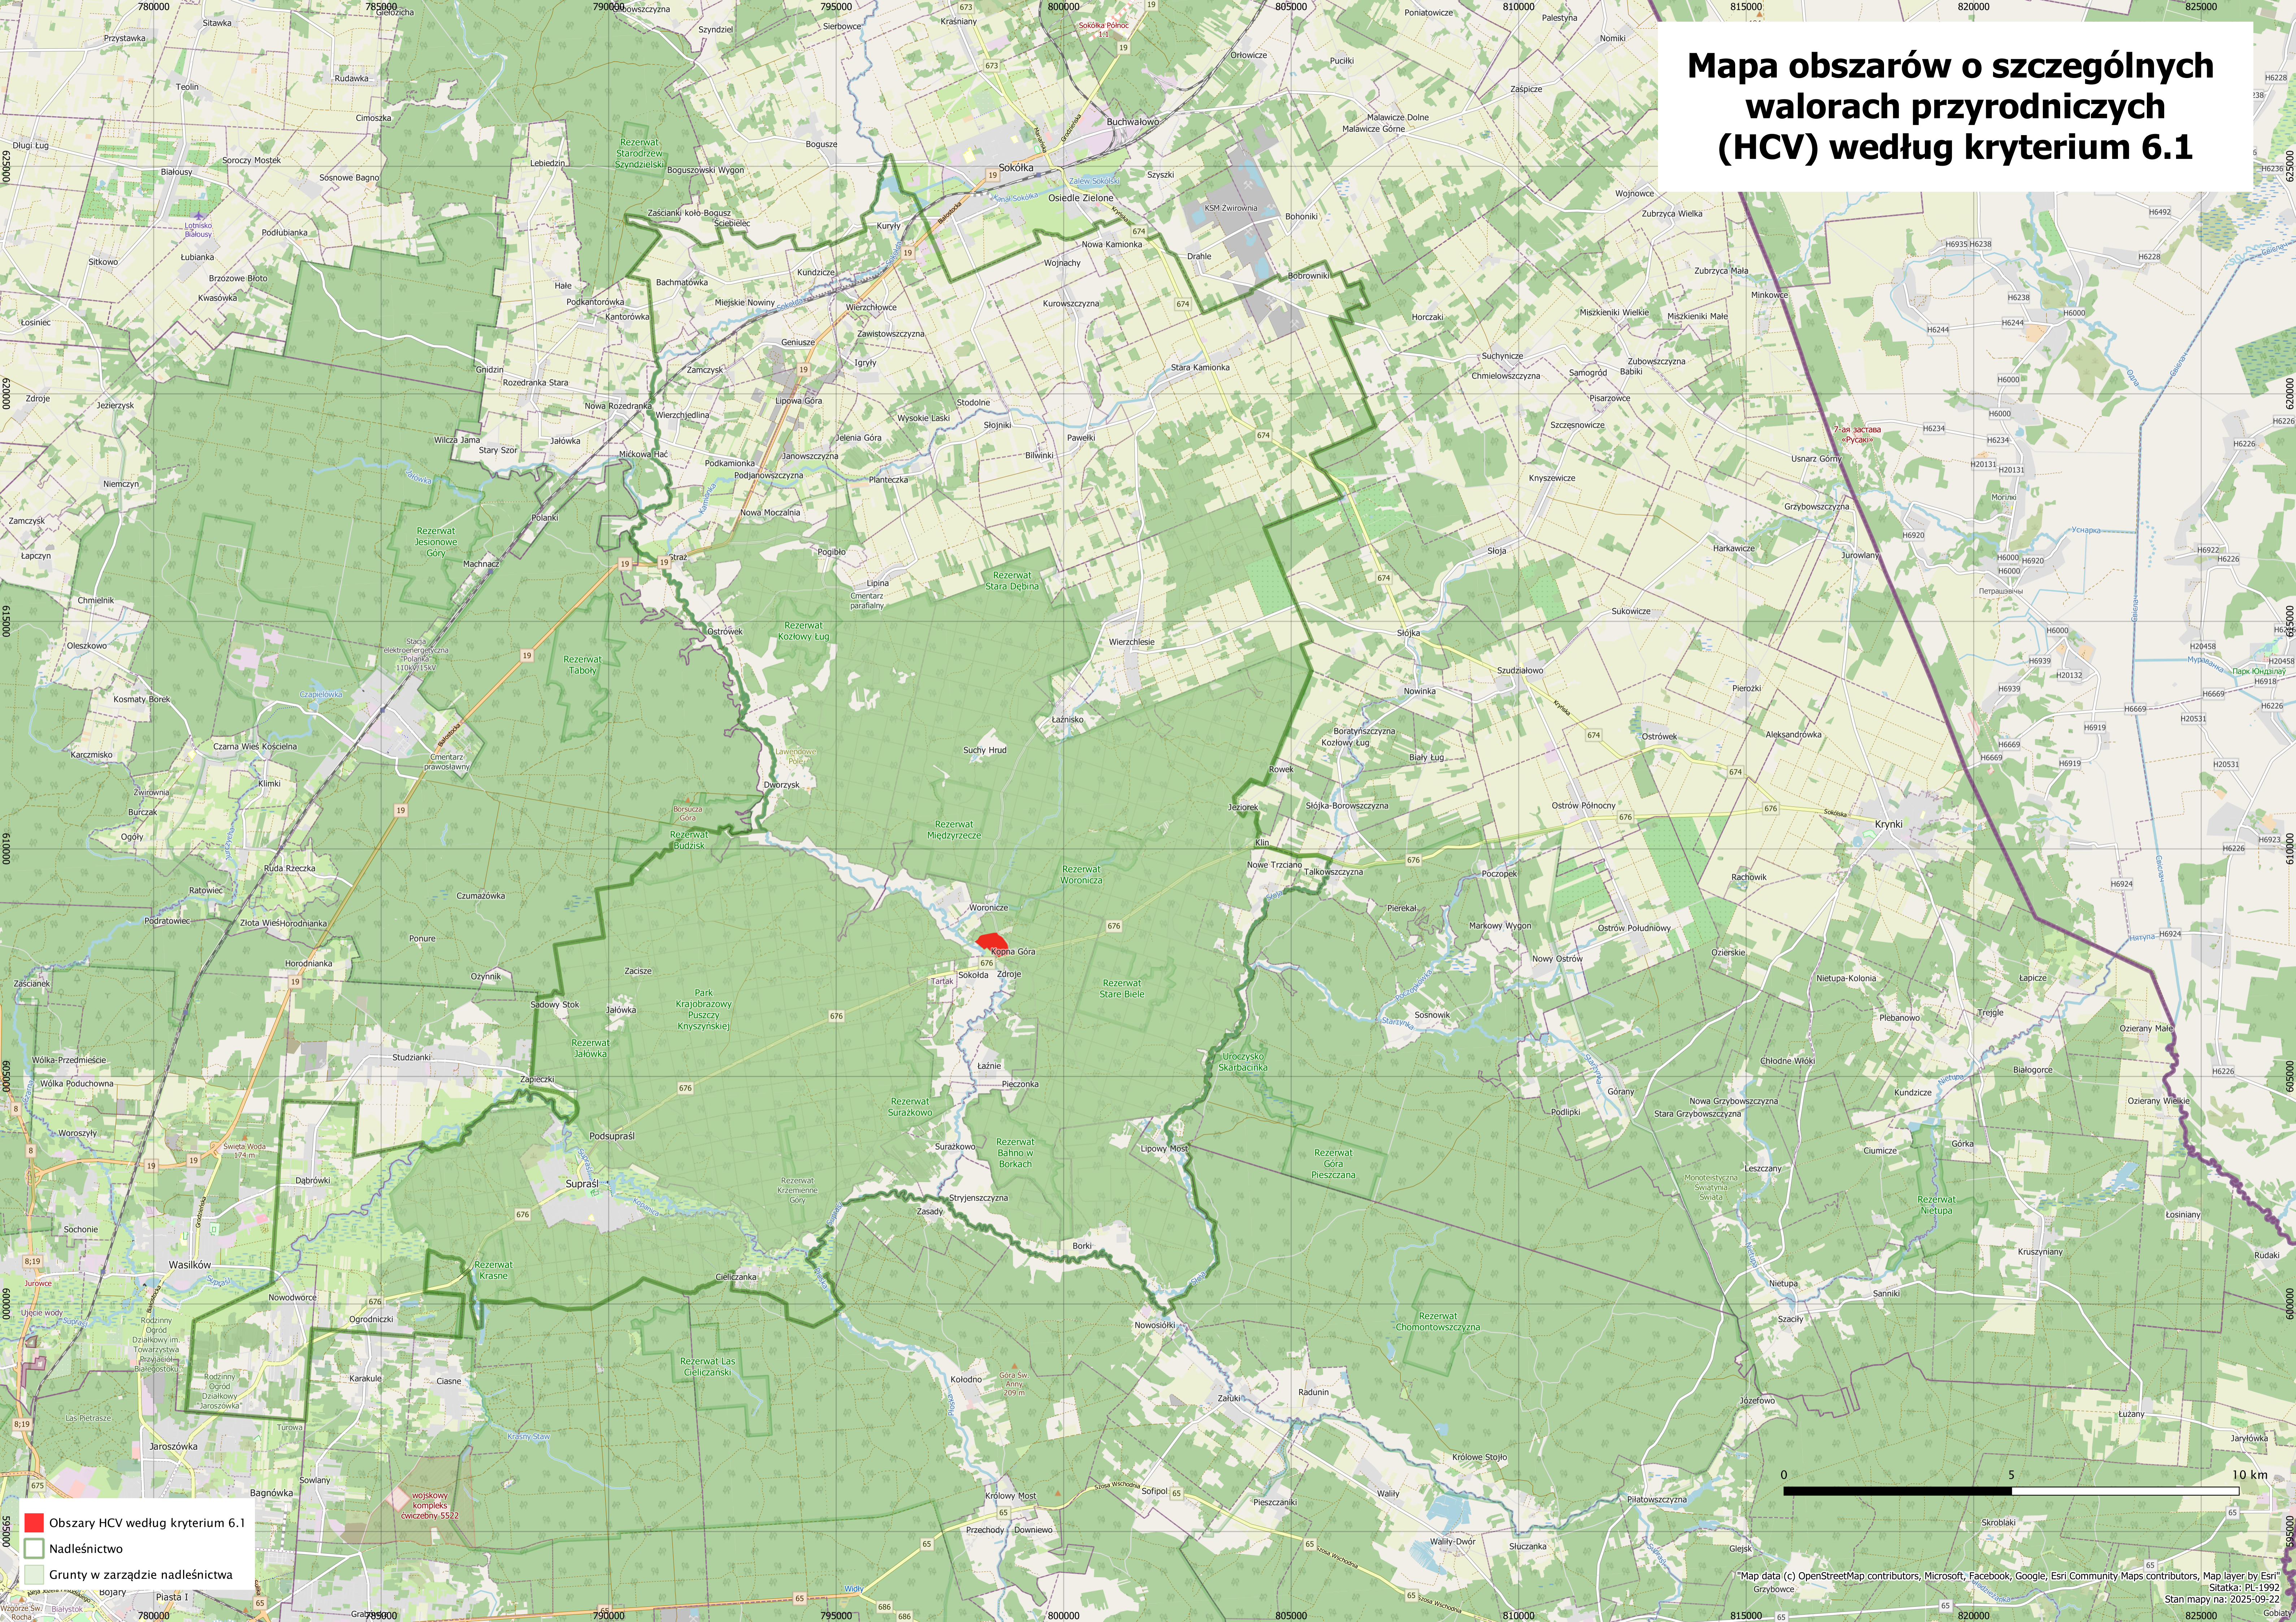

# Mapa obszarów o szczególnych walorach przyrodniczych (HCV) według kryterium 6.1

Obszary HCV według kryterium 6.1  
Nadleśnictwo  
Grunty w zarządzie nadleśnictwa

0 5 10 km